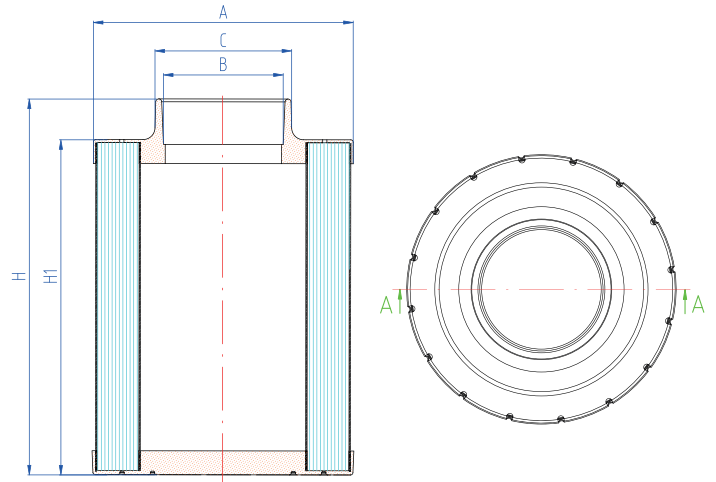

İzometrik Görünüş / Perspective View

Teknik Resim / Technical Drawing

Ürün Kodu / Product Code	Tip Kodu Type Code	QR	Ölçüler / Dimensions				
			A	B	C	H	H1
MCA 210	1		218	78	88	312	279
MCA 211	1		262	103	113	300	267
MCA 214	1		316	200	121	449	399
MCA 223	1		218	78	88	316	281,5
MCA 224	1		217	103	113	313	280
MCA 225	1		216	78	87,5	112	77
MCA 227	1		317	127	136	260	227
MCA 237	1		195	151	161	297	258
MCA 257	1		218	127	136	171	136

İzometrik Görünüş / Perspective View

Teknik Resim / Technical Drawing

Ürün Kodu / Product Code	Tip Kodu Type Code	Ölçüler / Dimensions				
		A	B	C	H	H1
MCA 258	1	315	153	167	259	209,5
MCA 259	1	262	103	163,5	212	174
MCA 764	1	216	200	114	315	280
MCA 765	1	262	102	113	261	228
MCA 766	1	262	128	139	417	382
MCA 768	1	268	130	141	415	381
MCA 770	1	318	153	166	417	382

İzometrik Görünüş / Perspective View

Teknik Resim / Technical Drawing

Ürün Kodu / Product Code	Tip Kodu Type Code	Ölçüler / Dimensions				
		A	B	C	H	H1
MCA 212	2	218	78	88	278	245
MCA 213	2	218	65	75,5	203	171
MCA 226	2	163	59	68	163	129,5
MCA 228	2	316	128	139	333	283
MCA 261	2	169	46	57	285	251,5
MCA 319	2	262	102	113	300	267
MCA 378	2	262	102	113	153	120
MCA 385	2	218	65	75,5	133	101
MCA 750	2	116	40	50	149	115

İzometrik Görünüş / Perspective View

Teknik Resim / Technical Drawing

Ürün Kodu / Product Code	Tip Kodu Type Code	Ölçüler / Dimensions				
		A	B	C	H	H1
MCA 751	2	115	40	48	237	203
MCA 752	2	141	46	57	214	180
MCA 753	2	141	46	58	136	102
MCA 754	2	141	46	58	276	242
MCA 755	2	165	52	63	135	103
MCA 756	2	165	52	63	225	192
MCA 757	2	217	76	88	162	127
MCA 758	2	165	58	69	264	230
MCA 759	2	165	52	63	262	229