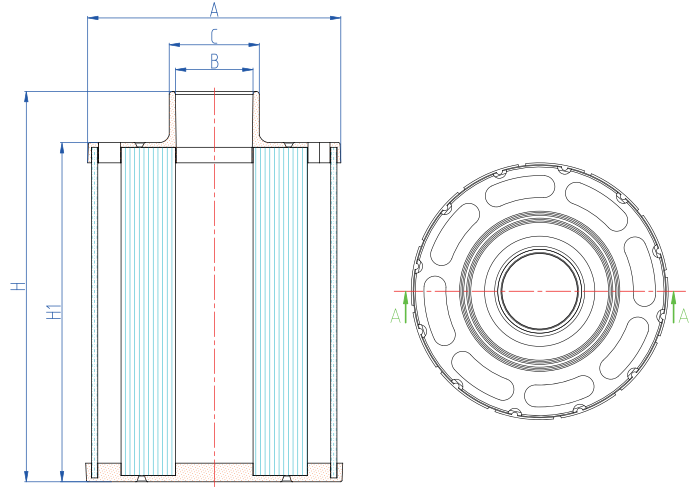

İzometrik Görünüş / Perspective View

Teknik Resim / Technical Drawing

Ürün Kodu / Product Code	Tip Kodu Type Code	Ölçüler / Dimensions				
		A	B	C	H	H1
MCA 258	1	315	153	167	259	209,5
MCA 259	1	262	103	163,5	212	174
MCA 764	1	216	200	114	315	280
MCA 765	1	262	102	113	261	228
MCA 766	1	262	128	139	417	382
MCA 768	1	268	130	141	415	381
MCA 770	1	318	153	166	417	382

İzometrik Görünüş / Perspective View

Teknik Resim / Technical Drawing

Ürün Kodu / Product Code	Tip Kodu Type Code	Ölçüler / Dimensions				
		A	B	C	H	H1
MCA 212	2	218	78	88	278	245
MCA 213	2	218	65	75,5	203	171
MCA 226	2	163	59	68	163	129,5
MCA 228	2	316	128	139	333	283
MCA 261	2	169	46	57	285	251,5
MCA 319	2	262	102	113	300	267
MCA 378	2	262	102	113	153	120
MCA 385	2	218	65	75,5	133	101
MCA 750	2	116	40	50	149	115

İzometrik Görünüş / Perspective View

Teknik Resim / Technical Drawing

Ürün Kodu / Product Code	Tip Kodu Type Code	Ölçüler / Dimensions				
		A	B	C	H	H1
MCA 751	2	115	40	48	237	203
MCA 752	2	141	46	57	214	180
MCA 753	2	141	46	58	136	102
MCA 754	2	141	46	58	276	242
MCA 755	2	165	52	63	135	103
MCA 756	2	165	52	63	225	192
MCA 757	2	217	76	88	162	127
MCA 758	2	165	58	69	264	230
MCA 759	2	165	52	63	262	229

İzometrik Görünüş / Perspective View

Teknik Resim / Technical Drawing

Ürün Kodu / Product Code	Tip Kodu Type Code	Ölçüler / Dimensions				
		A	B	C	H	H1
MCA 772	3	115	40	50	148	114
MCA 773	3	115	39	49	187	153
MCA 774	3	140	46	57	212	178
MCA 776	3	165	52	63	262	229
MCA 778	3	196	106	118	288	251
MCA 779	3	319	128	139	314	280