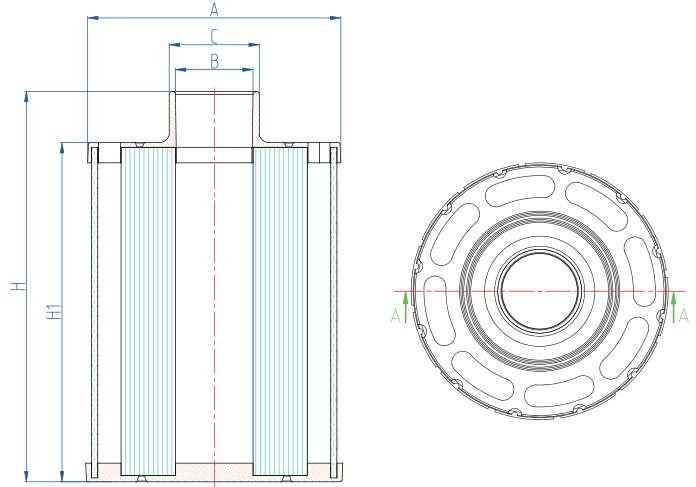

İzometrik Görünüş / Perspective View

Teknik Resim / Technical Drawing

Ürün Kodu / Product Code	Tip Kodu Type Code	Ölçüler / Dimensions				
		A	B	C	H	H1
MCA 258	1	315	153	167	259	209,5
MCA 259	1	262	103	163,5	212	174
MCA 764	1	216	200	114	315	280
MCA 765	1	262	102	113	261	228
MCA 766	1	262	128	139	417	382
MCA 768	1	268	130	141	415	381
MCA 770	1	318	153	166	417	382

İzometrik Görünüş / Perspective View

Teknik Resim / Technical Drawing

Ürün Kodu / Product Code	Tip Kodu Type Code	Ölçüler / Dimensions				
		A	B	C	H	H1
MCA 212	2	218	78	88	278	245
MCA 213	2	218	65	75,5	203	171
MCA 226	2	163	59	68	163	129,5
MCA 228	2	316	128	139	333	283
MCA 261	2	169	46	57	285	251,5
MCA 319	2	262	102	113	300	267
MCA 378	2	262	102	113	153	120
MCA 385	2	218	65	75,5	133	101
MCA 750	2	116	40	50	149	115

İzometrik Görünüş / Perspective View

Teknik Resim / Technical Drawing

Ürün Kodu / Product Code	Tip Kodu Type Code	Ölçüler / Dimensions				
		A	B	C	H	H1
MCA 751	2	115	40	48	237	203
MCA 752	2	141	46	57	214	180
MCA 753	2	141	46	58	136	102
MCA 754	2	141	46	58	276	242
MCA 755	2	165	52	63	135	103
MCA 756	2	165	52	63	225	192
MCA 757	2	217	76	88	162	127
MCA 758	2	165	58	69	264	230
MCA 759	2	165	52	63	262	229

İzometrik Görünüş / Perspective View

Teknik Resim / Technical Drawing

Ürün Kodu / Product Code	Tip Kodu Type Code	Ölçüler / Dimensions				
		A	B	C	H	H1
MCA 772	3	115	40	50	148	114
MCA 773	3	115	39	49	187	153
MCA 774	3	140	46	57	212	178
MCA 776	3	165	52	63	262	229
MCA 778	3	196	106	118	288	251
MCA 779	3	319	128	139	314	280