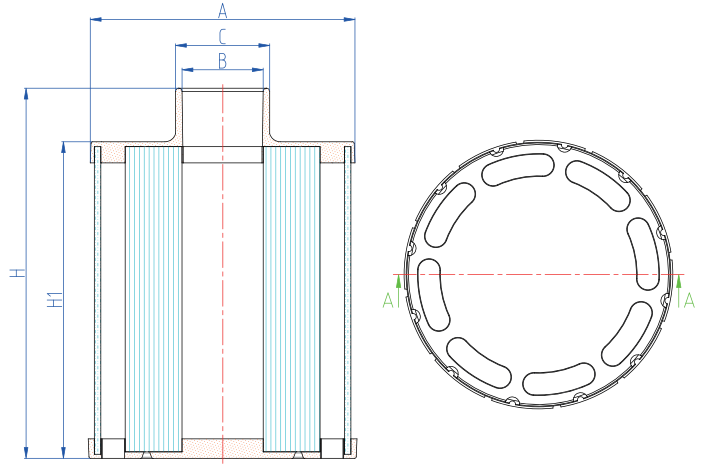

İzometrik Görünüş / Perspective View

Teknik Resim / Technical Drawing

Ürün Kodu / Product Code	Tip Kodu Type Code	Ölçüler / Dimensions				
		A	B	C	H	H1
MCA 212	2	218	78	88	278	245
MCA 213	2	218	65	75,5	203	171
MCA 226	2	163	59	68	163	129,5
MCA 228	2	316	128	139	333	283
MCA 261	2	169	46	57	285	251,5
MCA 319	2	262	102	113	300	267
MCA 378	2	262	102	113	153	120
MCA 385	2	218	65	75,5	133	101
MCA 750	2	116	40	50	149	115

İzometrik Görünüş / Perspective View

Teknik Resim / Technical Drawing

Ürün Kodu / Product Code	Tip Kodu Type Code	Ölçüler / Dimensions				
		A	B	C	H	H1
MCA 751	2	115	40	48	237	203
MCA 752	2	141	46	57	214	180
MCA 753	2	141	46	58	136	102
MCA 754	2	141	46	58	276	242
MCA 755	2	165	52	63	135	103
MCA 756	2	165	52	63	225	192
MCA 757	2	217	76	88	162	127
MCA 758	2	165	58	69	264	230
MCA 759	2	165	52	63	262	229

İzometrik Görünüş / Perspective View

Teknik Resim / Technical Drawing

Ürün Kodu / Product Code	Tip Kodu Type Code	Ölçüler / Dimensions				
		A	B	C	H	H1
MCA 772	3	115	40	50	148	114
MCA 773	3	115	39	49	187	153
MCA 774	3	140	46	57	212	178
MCA 776	3	165	52	63	262	229
MCA 778	3	196	106	118	288	251
MCA 779	3	319	128	139	314	280