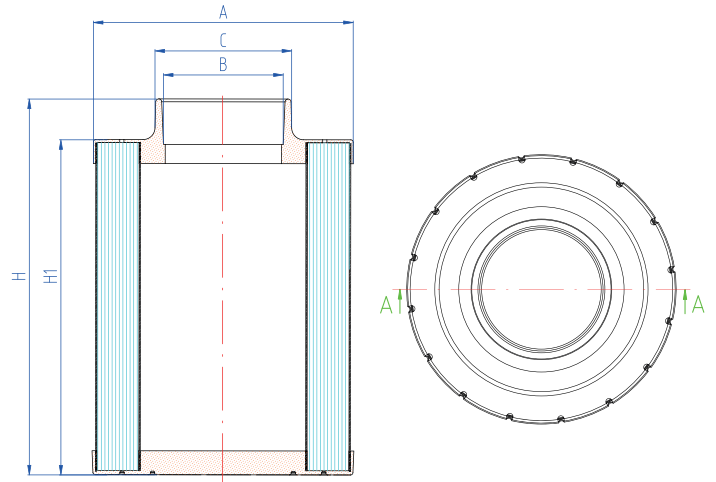

İzometrik Görünüş / Perspective View

Teknik Resim / Technical Drawing

Ürün Kodu / Product Code	Tip Kodu Type Code	QR	Ölçüler / Dimensions				
			A	B	C	H	H1
MCA 210	1		218	78	88	312	279
MCA 211	1		262	103	113	300	267
MCA 214	1		316	200	121	449	399
MCA 223	1		218	78	88	316	281,5
MCA 224	1		217	103	113	313	280
MCA 225	1		216	78	87,5	112	77
MCA 227	1		317	127	136	260	227
MCA 237	1		195	151	161	297	258
MCA 257	1		218	127	136	171	136

İzometrik Görünüş / Perspective View

Teknik Resim / Technical Drawing

Ürün Kodu / Product Code	Tip Kodu Type Code	Ölçüler / Dimensions				
		A	B	C	H	H1
MCA 258	1	315	153	167	259	209,5
MCA 259	1	262	103	163,5	212	174
MCA 764	1	216	200	114	315	280
MCA 765	1	262	102	113	261	228
MCA 766	1	262	128	139	417	382
MCA 768	1	268	130	141	415	381
MCA 770	1	318	153	166	417	382

İzometrik Görünüş / Perspective View

Teknik Resim / Technical Drawing

Ürün Kodu / Product Code	Tip Kodu Type Code	Ölçüler / Dimensions				
		A	B	C	H	H1
MCA 212	2	218	78	88	278	245
MCA 213	2	218	65	75,5	203	171
MCA 226	2	163	59	68	163	129,5
MCA 228	2	316	128	139	333	283
MCA 261	2	169	46	57	285	251,5
MCA 319	2	262	102	113	300	267
MCA 378	2	262	102	113	153	120
MCA 385	2	218	65	75,5	133	101
MCA 750	2	116	40	50	149	115

İzometrik Görünüş / Perspective View

Teknik Resim / Technical Drawing

Ürün Kodu / Product Code	Tip Kodu Type Code	Ölçüler / Dimensions				
		A	B	C	H	H1
MCA 751	2	115	40	48	237	203
MCA 752	2	141	46	57	214	180
MCA 753	2	141	46	58	136	102
MCA 754	2	141	46	58	276	242
MCA 755	2	165	52	63	135	103
MCA 756	2	165	52	63	225	192
MCA 757	2	217	76	88	162	127
MCA 758	2	165	58	69	264	230
MCA 759	2	165	52	63	262	229